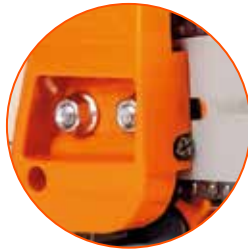

★ NUEVO PRODUCTO ★

- Bomba de aceite automática.
- Mantenimiento de filtro sin herramientas.
- Amortiguación de vibraciones.

TENSIÓN

Y ajuste de cadena.

MSO20G54

CADENA ANTI-RETROCESO MÁS SUAVE

Por sus dientes más pequeños para evitar accidentes.

LUBRICACIÓN

Automática de la cadena.

CÓDIGO	PESO	MEDIDAS LARGO X ANCHO X ALTO
MSO20G54	4.9 kg	45 x 28 x 30 cm

CÓDIGO	CARACTERÍSTICA	DESPLAZAMIENTO	BARRA CORTE	POTENCIA	TIPO	CALIBRE	BARRA	CADENA
MSO20G54 ★	Antivibratorio	54 cc	20"	3.2 HP	0.325"	0.058"	RBZ-MSO20G54B	RBZ-MSO20G54C