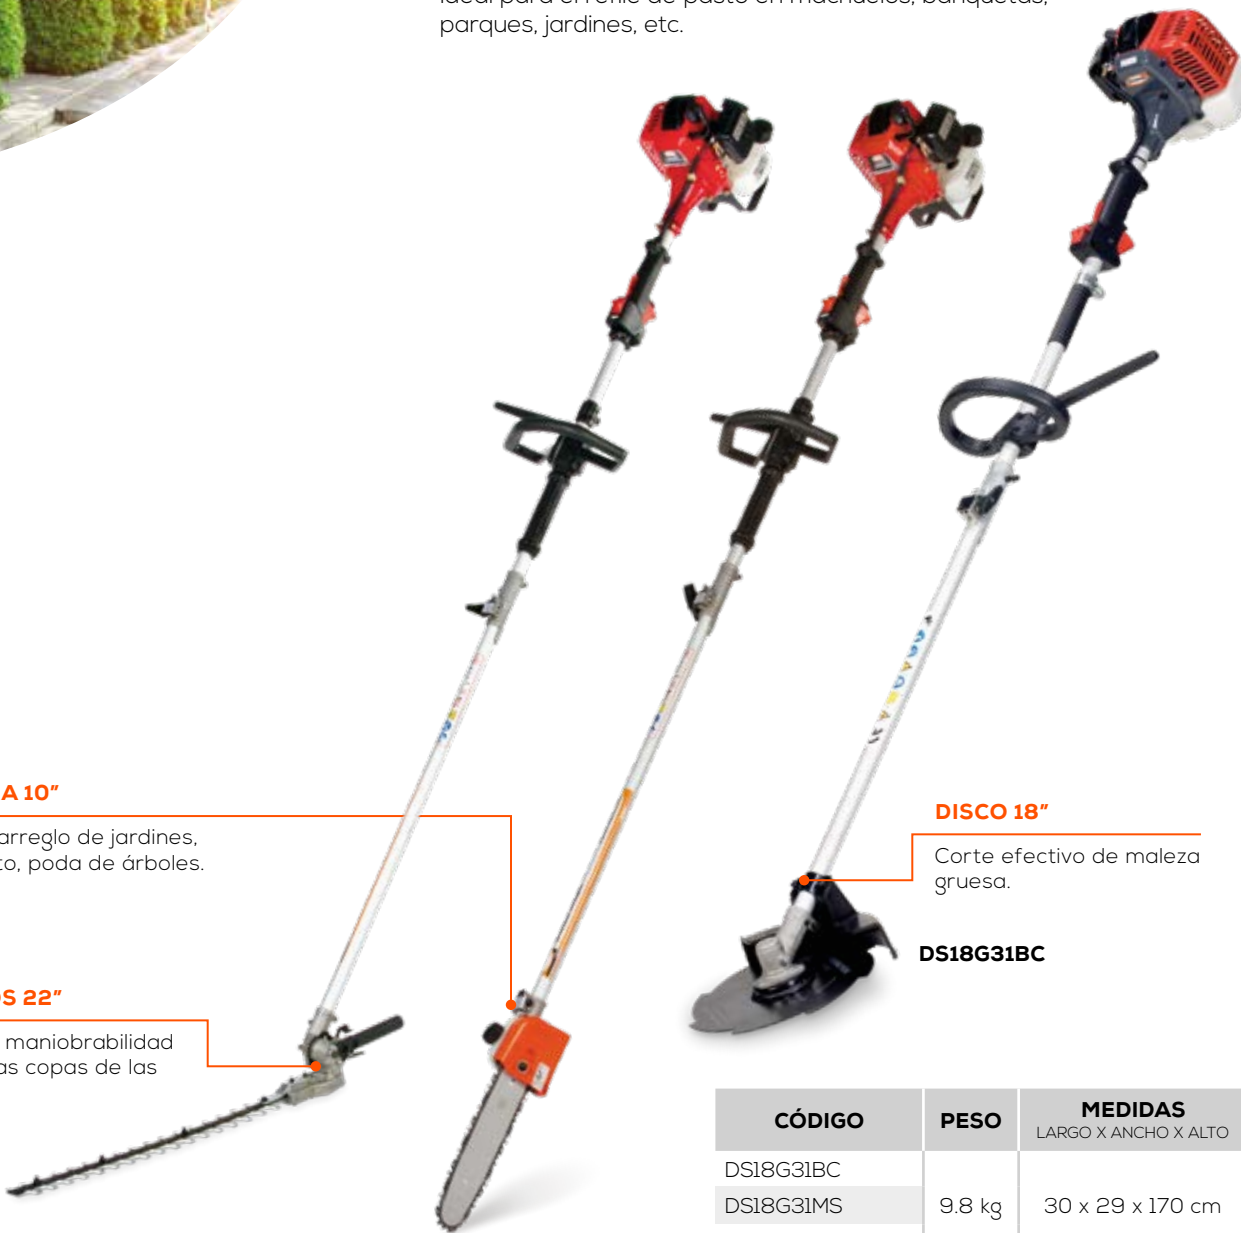

- Versatilidad en todas las tareas del jardín.
- Máxima potencia en sus categorías.
- Ideal para el refile de pasto en machuelos, banquetas, parques, jardines, etc.