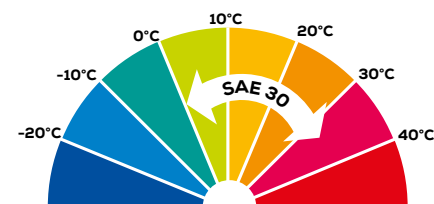

*ACEITE SINTÉTICO

AM2T-1L

ACEITES PARA MOTOR 4 TIEMPOS			
CÓDIGO	TIPO DE CONSUMIBLE	TIPO DE MOTOR	CAPACIDAD
*AMG-SAE30-L	Aceite para Motor SAE-30	4 Tiempos	1 L

*CLASE AM

- Prolonga la vida de tu motor con aceite EVANS®.
- Te recomendamos utilizar aceite SAE-30 para temperaturas de 0° hasta 35 °C.